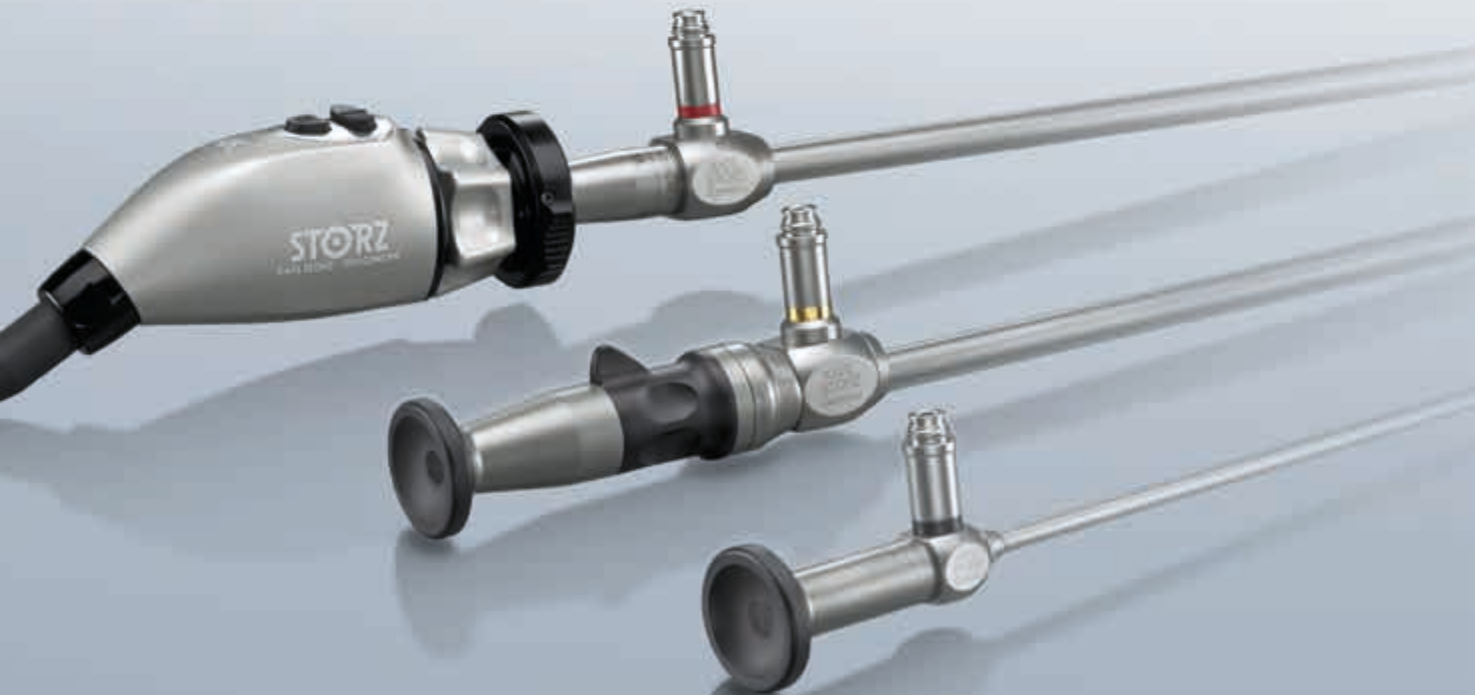

KARL STORZ Optiken

Das Original

STORZ
KARL STORZ — ENDOSKOPE

Sehen Sie hier Eindrücke
vom IMAGE1 S™ 4U
System.

Optimale Bildkette

- KARL STORZ Optiken sind kompatibel zu allen KARL STORZ Kamerasystemen - in FULL-HD- oder 4K-Auflösung.
- Maximale Detailschärfe und präzise Wiedergabe von Gewebestrukturen durch das abgestimmte Zusammenspiel von KARL STORZ Optiken und der 4K-Kameraplattform IMAGE1 S™ 4U.

Innovative Technologie

- Qualitätssteigerungen der KARL STORZ Optiken durch permanente Optimierung von Fertigungsprozessen und Verwendung innovativster Materialien.
- Zulassungen, Zweckbestimmungen, Abmessungen sowie Produktbezeichnungen bleiben aber trotz Optimierungen unverändert.
- Feinjustage des optischen Systems mittels modernster Fertigungstechnologien: Das Resultat ist eine gleichbleibend hohe Schärfe im kompletten Bildbereich.