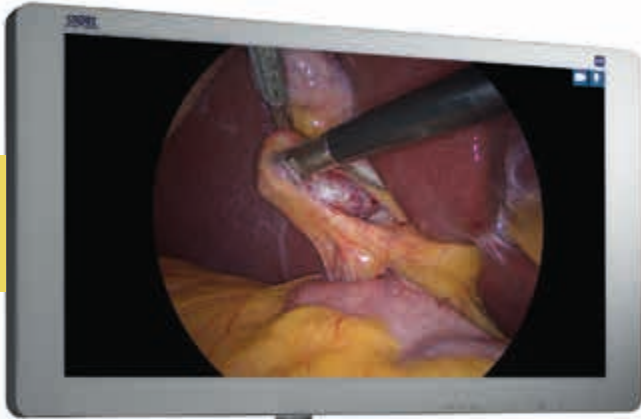

KARL STORZ Optiken

Das Original

STORZ
KARL STORZ — ENDOSKOPE

Sehen Sie hier Eindrücke
vom IMAGE1 S™ 4U
System.

Optimale Bildkette

- KARL STORZ Optiken sind kompatibel zu allen KARL STORZ Kamerasystemen - in FULL-HD- oder 4K-Auflösung.
- Maximale Detailschärfe und präzise Wiedergabe von Gewebestrukturen durch das abgestimmte Zusammenspiel von KARL STORZ Optiken und der 4K-Kameraplattform IMAGE1 S™ 4U.

Innovative Technologie

- Qualitätssteigerungen der KARL STORZ Optiken durch permanente Optimierung von Fertigungsprozessen und Verwendung innovativster Materialien.
- Zulassungen, Zweckbestimmungen, Abmessungen sowie Produktbezeichnungen bleiben aber trotz Optimierungen unverändert.
- Feinjustage des optischen Systems mittels modernster Fertigungstechnologien: Das Resultat ist eine gleichbleibend hohe Schärfe im kompletten Bildbereich.

Servicedienstleistungen

- Profitieren Sie durch unser Reparaturaustauschprogramm kontinuierlich von diesen Produktverbesserungen.
- Optimieren Sie Ihr vorhandenes Equipment mit einer Siebsichtung für die perfekt abgestimmte 4K-Bildkette.